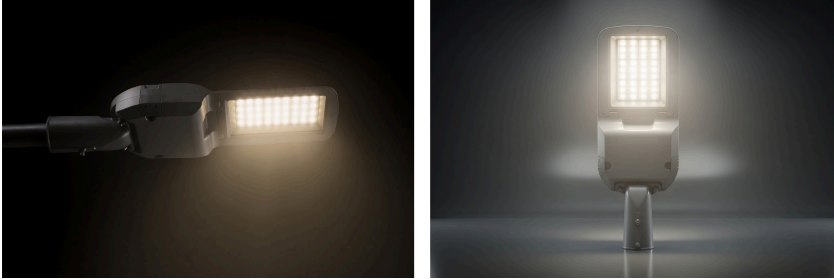

Astro

PRODUCT NAME

Astro

CODE

AST-SL-120W-740

DESCRIPTION

Astro è un faro stradale LED di ultima generazione con efficienza luminosa fino a 180 lm/W. Offre protezione IP66, doppio isolamento, driver DALI opzionale e funzione Mezzanotte Virtuale per il massimo risparmio energetico. Il vetro temperato da 4 mm, la verniciatura a polveri e la resistenza alle nebbie saline lo rendono ideale per ambienti urbani e costieri. Installazione semplice e sgancio rapido con disconnessione elettrica.

KEY FEATURES

- Efficienza luminosa di fino a **180 lm/W** per il massimo risparmio energetico
- Grado di protezione **IP66** e doppio isolamento
- Driver **DALI opzionale** e funzione **Mezzanotte Virtuale**
- Vetro di sicurezza temperato da **4 mm**
- Verniciatura a polveri e resistente alle nebbie saline
- **LM80 B10 ≥ 100.000 ore**
- SPD 10 kV
- Disconnessione elettrica sgancio rapido

TECHNICAL DATA SPECIFICATION

GENERAL INFORMATION

Lumen	18000	Light Source:	SMD 5050
Power [W]:	120	Connection:	Quick connector inside lamp
Optics:	M3	CCT [K°]:	4000
Lamp body material:	Aluminium die casting cooper free	Color Rendering Index [CRI]	70
Optical material:	PMMA	Grado IK:	8
Weight:	4,8Kg	IP Rating:	66
Finish	silver pain powder painted	Gaskets:	silicon foam