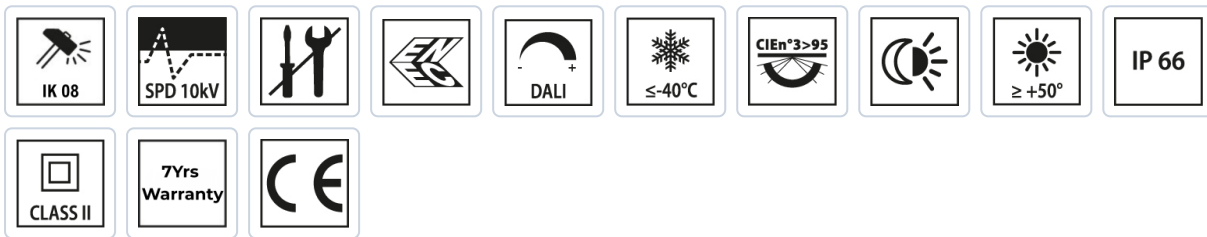

Astro

PRODUCT NAME

Astro

CODE

AST-SL-120W-740

DESCRIPTION

Astro è un faro stradale LED di ultima generazione con efficienza luminosa fino a 180 lm/W. Offre protezione IP66, doppio isolamento, driver DALI opzionale e funzione Mezzanotte Virtuale per il massimo risparmio energetico. Il vetro temperato da 4 mm, la verniciatura a polveri e la resistenza alle nebbie saline lo rendono ideale per ambienti urbani e costieri. Installazione semplice e sgancio rapido con disconnessione elettrica.

KEY FEATURES

- Efficienza luminosa di fino a **180 lm/W** per il massimo risparmio energetico
- Grado di protezione **IP66** e doppio isolamento
- Driver **DALI opzionale** e funzione **Mezzanotte Virtuale**
- Vetro di sicurezza temperato da **4 mm**
- Verniciatura a polveri e resistente alle nebbie saline
- **LM80 B10 ≥ 100.000 ore**
- SPD 10 kV
- Disconnessione elettrica sgancio rapido

TECHNICAL DATA SPECIFICATION

GENERAL INFORMATION

Lumen	18000	Light Source:	SMD 5050
Power [W]:	120	Connection:	Quick connector inside lamp
Optics:	M3	CCT [K°]:	4000
Lamp body material:	Aluminium die casting cooper free	Color Rendering Index [CRI]	70
Optical material:	PMMA	Grado IK:	8
Weight:	4,8Kg	IP Rating:	66
Finish	silver pain powder painted	Gaskets:	silicon foam

ELECTRICAL CHARACTERISTICS

Supply voltage [V AC]:	230	IEC protection class:	II
Power frequency [Hz]:	50/60	Power factor / COS phi:	0,99
Surge Common Mode [kV]:	10	Inrush current [A/µs]:	25

INSTALLATION

Application:	Street light	Max Temperature [C°]:	+50
Min Temperature [C°]:	-20		