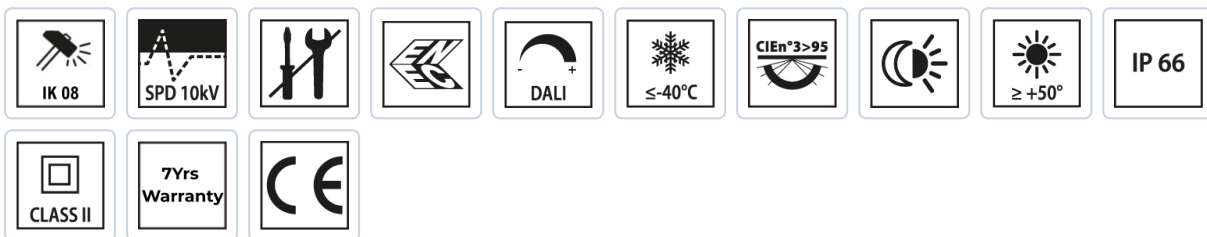

Astro

PRODUCT NAME

Astro

CODE

AST-SL-40W-740

DESCRIPTION

Astro è un faro stradale LED di ultima generazione con efficienza luminosa fino a 180 lm/W. Offre protezione IP66, doppio isolamento, driver DALI opzionale e funzione Mezzanotte Virtuale per il massimo risparmio energetico. Il vetro temperato da 4 mm, la verniciatura a polveri e la resistenza alle nebbie saline lo rendono ideale per ambienti urbani e costieri. Installazione semplice e sgancio rapido con disconnessione elettrica.

KEY FEATURES

- Efficienza luminosa di fino a **180 lm/W** per il massimo risparmio energetico
- Grado di protezione **IP66** e doppio isolamento
- Driver **DALI opzionale** e funzione **Mezzanotte Virtuale**
- Vetro di sicurezza temperato da **4 mm**
- Verniciatura a polveri e resistente alle nebbie saline
- **LM80 B10 ≥ 100.000 ore**
- SPD 10 kV
- Disconnessione elettrica sgancio rapido

TECHNICAL DATA SPECIFICATION

GENERAL INFORMATION

Lumen	7200	Light Source:	SMD 5050
Power [W]:	40	Connection:	Quick connector inside lamp
Optics:	M3	CCT [K°]:	4000
Lamp body material:	Aluminium die casting cooper free	Color Rendering Index [CRI]	70
Optical material:	PMMA	Grado IK:	8
Weight:	4,8Kg	IP Rating:	66
Finish	silver pain powder painted	Gaskets:	silicon foam