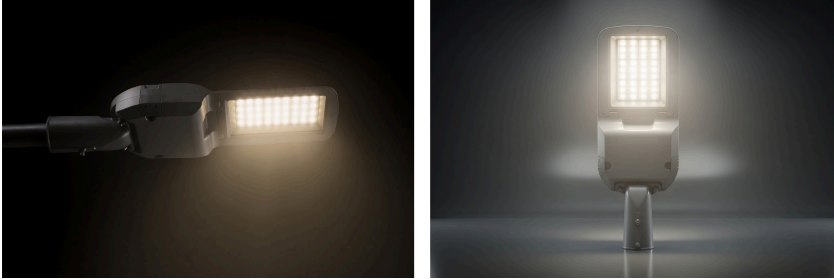

Astro

PRODUCT NAME

Astro

CODE

AST-SL-40W-740

DESCRIPTION

Astro è un faro stradale LED di ultima generazione con efficienza luminosa fino a 180 lm/W. Offre protezione IP66, doppio isolamento, driver DALI opzionale e funzione Mezzanotte Virtuale per il massimo risparmio energetico. Il vetro temperato da 4 mm, la verniciatura a polveri e la resistenza alle nebbie saline lo rendono ideale per ambienti urbani e costieri. Installazione semplice e sgancio rapido con disconnessione elettrica.

KEY FEATURES

- Efficienza luminosa di fino a **180 lm/W** per il massimo risparmio energetico
- Grado di protezione **IP66** e doppio isolamento
- Driver **DALI opzionale** e funzione **Mezzanotte Virtuale**
- Vetro di sicurezza temperato da **4 mm**
- Verniciatura a polveri e resistente alle nebbie saline
- **LM80 B10 ≥ 100.000 ore**
- SPD 10 kV
- Disconnessione elettrica sgancio rapido

TECHNICAL DATA SPECIFICATION

GENERAL INFORMATION

Lumen	7200	Light Source:	SMD 5050
Power [W]:	40	Connection:	Quick connector inside lamp
Optics:	M3	CCT [K°]:	4000
Lamp body material:	Aluminium die casting cooper free	Color Rendering Index [CRI]	70
Optical material:	PMMA	Grado IK:	8
Weight:	4,8Kg	IP Rating:	66
Finish	silver pain powder painted	Gaskets:	silicon foam